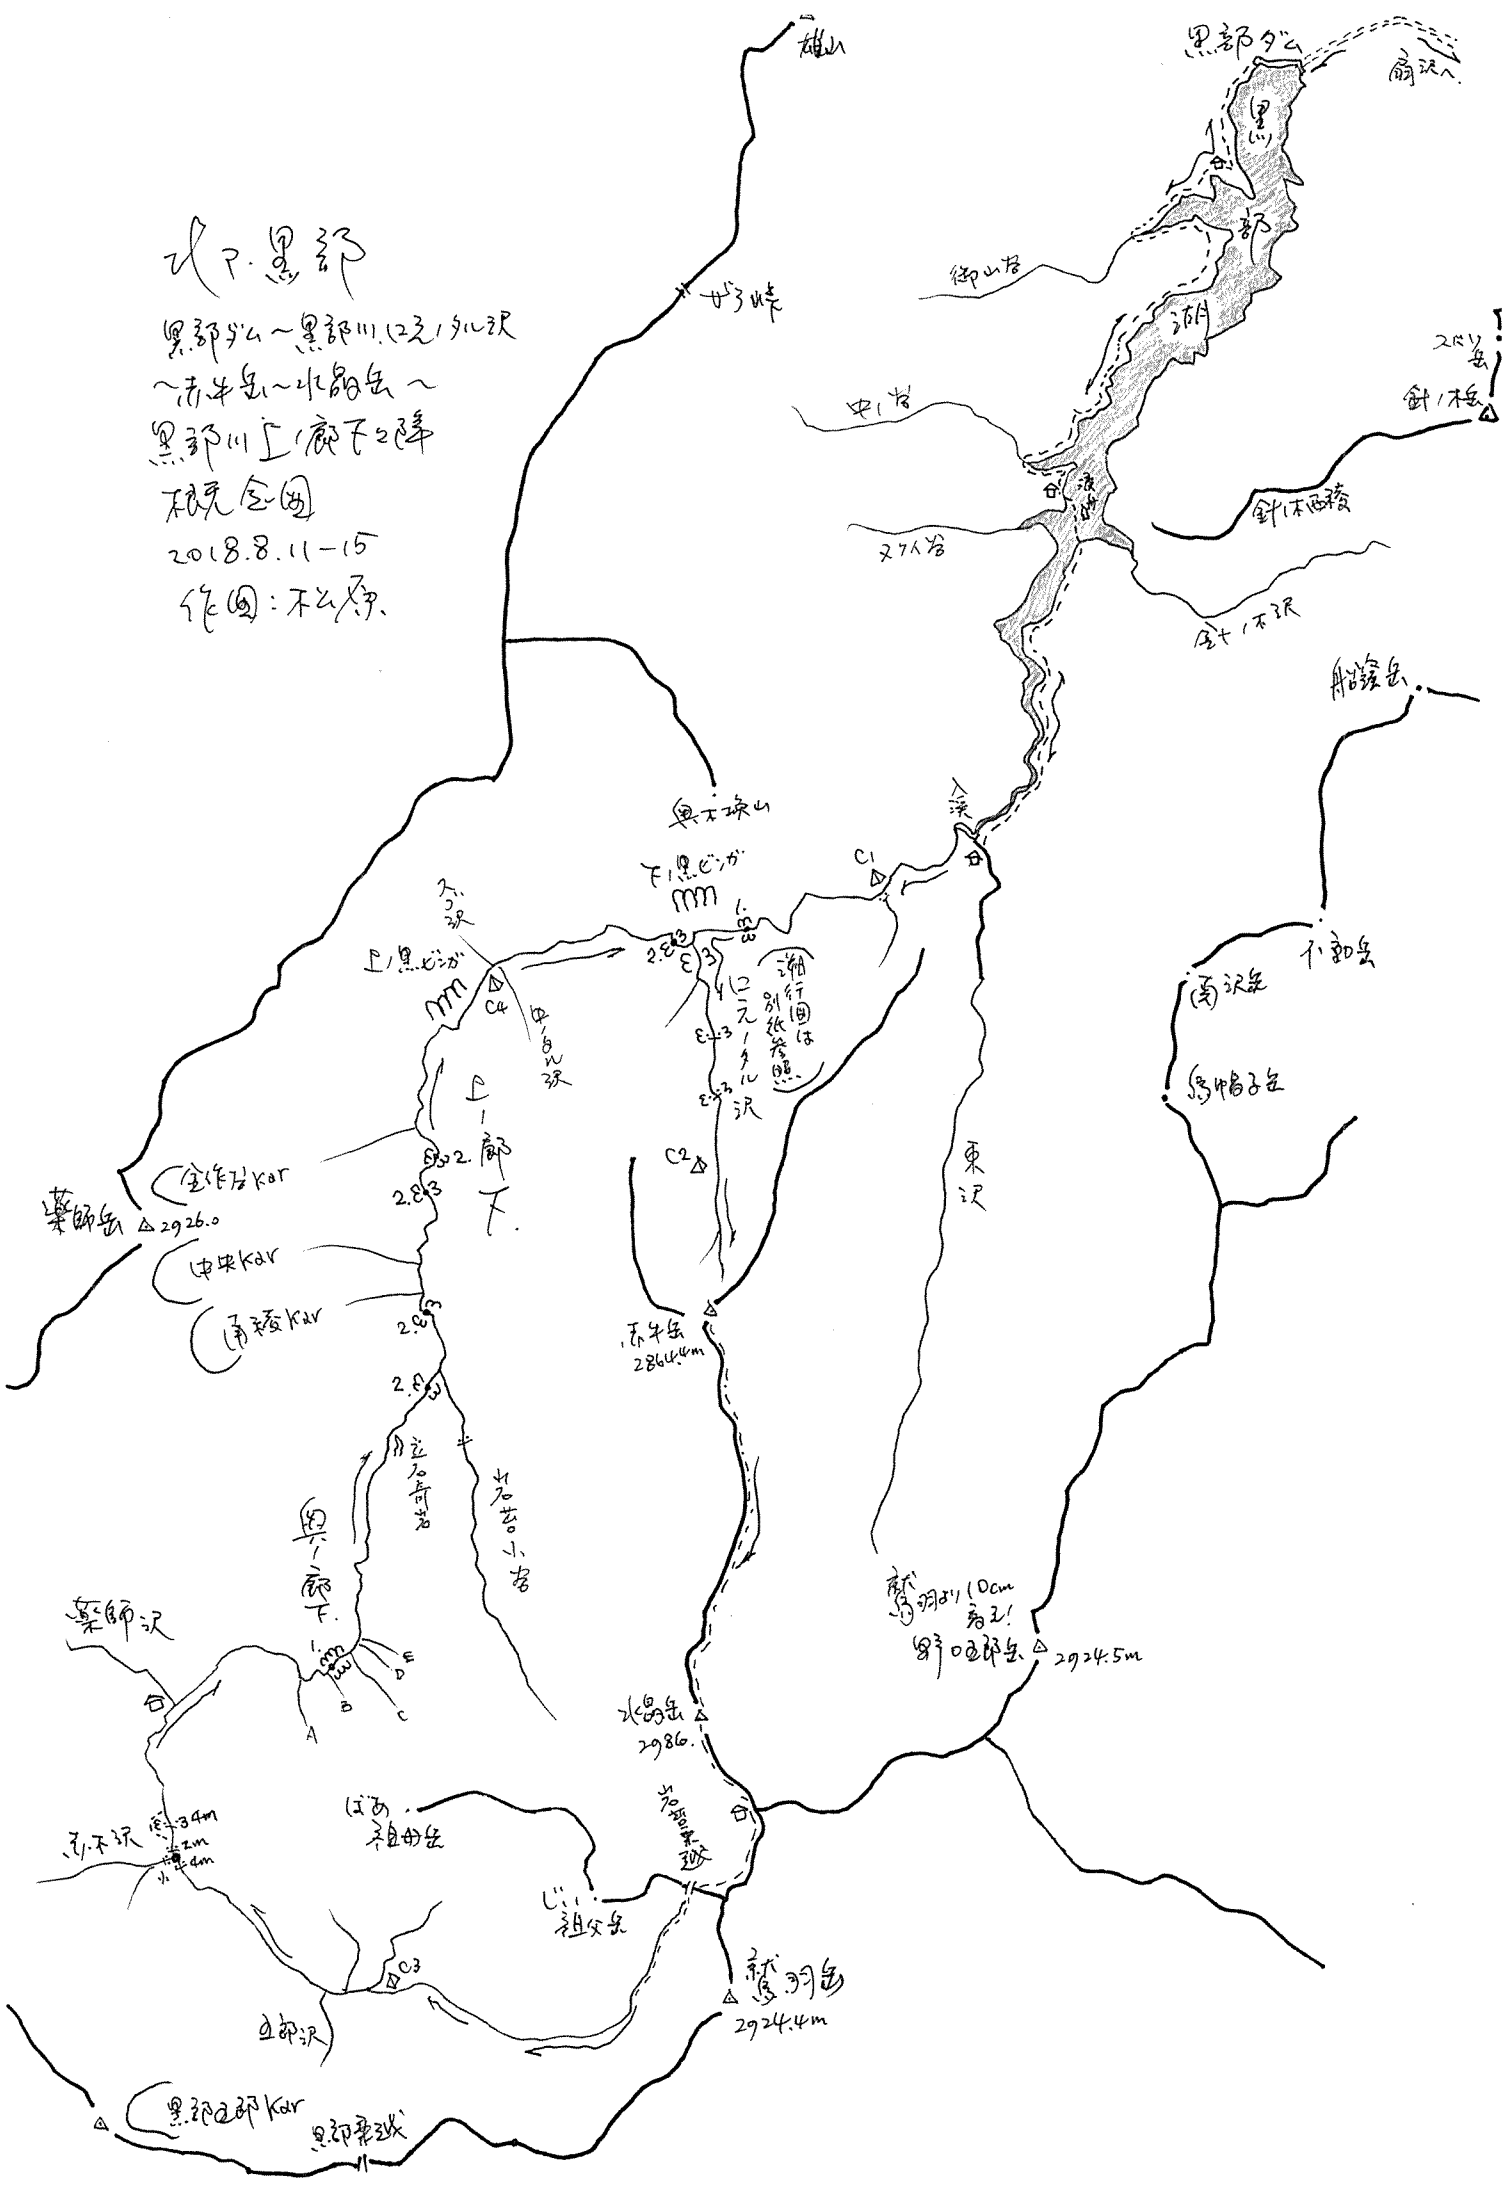

後立山・鹿島川大川沢より。
 白岳、鹿島槍ヶ岳、爺ヶ岳 (概念図)

2018.7.23 - 25

作図: 本原

水戸黒部

黒部川上流部
 黒部川上流部
 黒部川上流部
 2018.8.11-15
 作図: 不明

黒部
 12元/9元
 湖月行(出)
 2018.8.12-13
 (出) 不吉