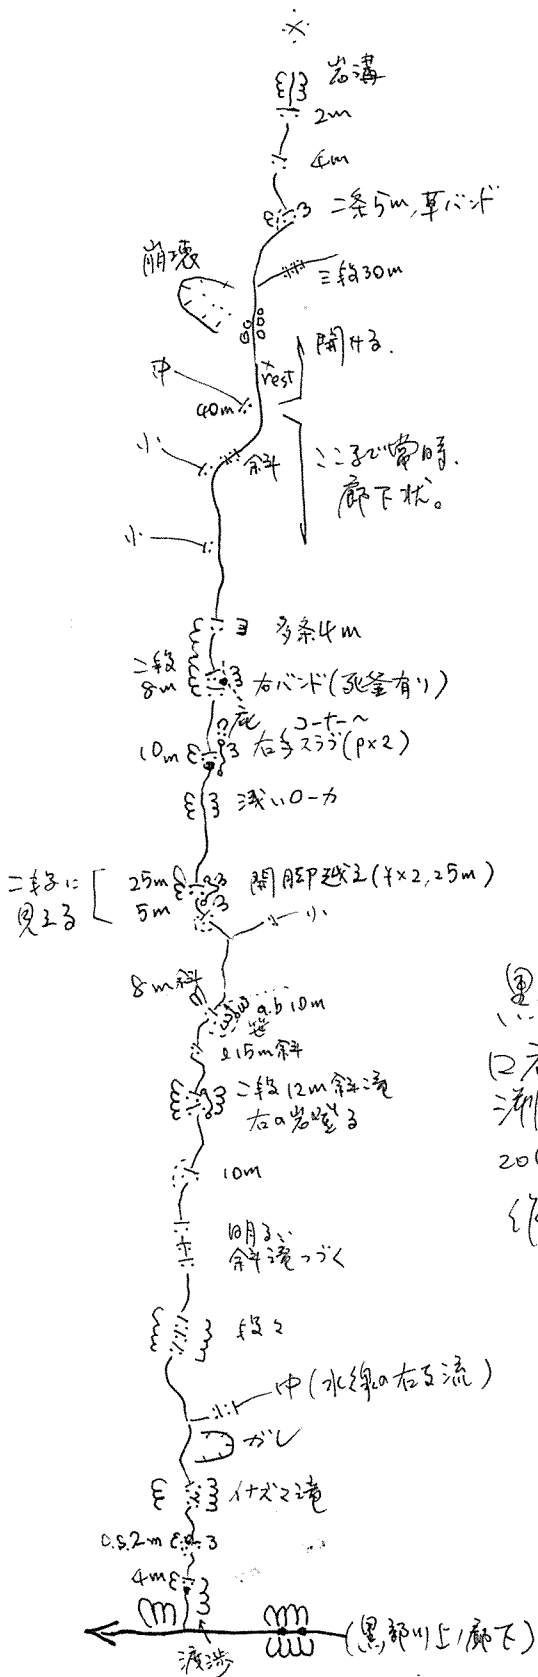

後立山・鹿島川大川沢より。
 白岳、鹿島槍ヶ岳、爺ヶ岳 (概念図)

2018.7.23 - 25

作図: 本原

水戸黒部

黒部川上流部
 黒部川上流部
 黒部川上流部
 2018.8.11-15
 作図: 不明

黒部
 12元/9元
 湖月行(出)
 2018.8.12-13
 (出) 不吉